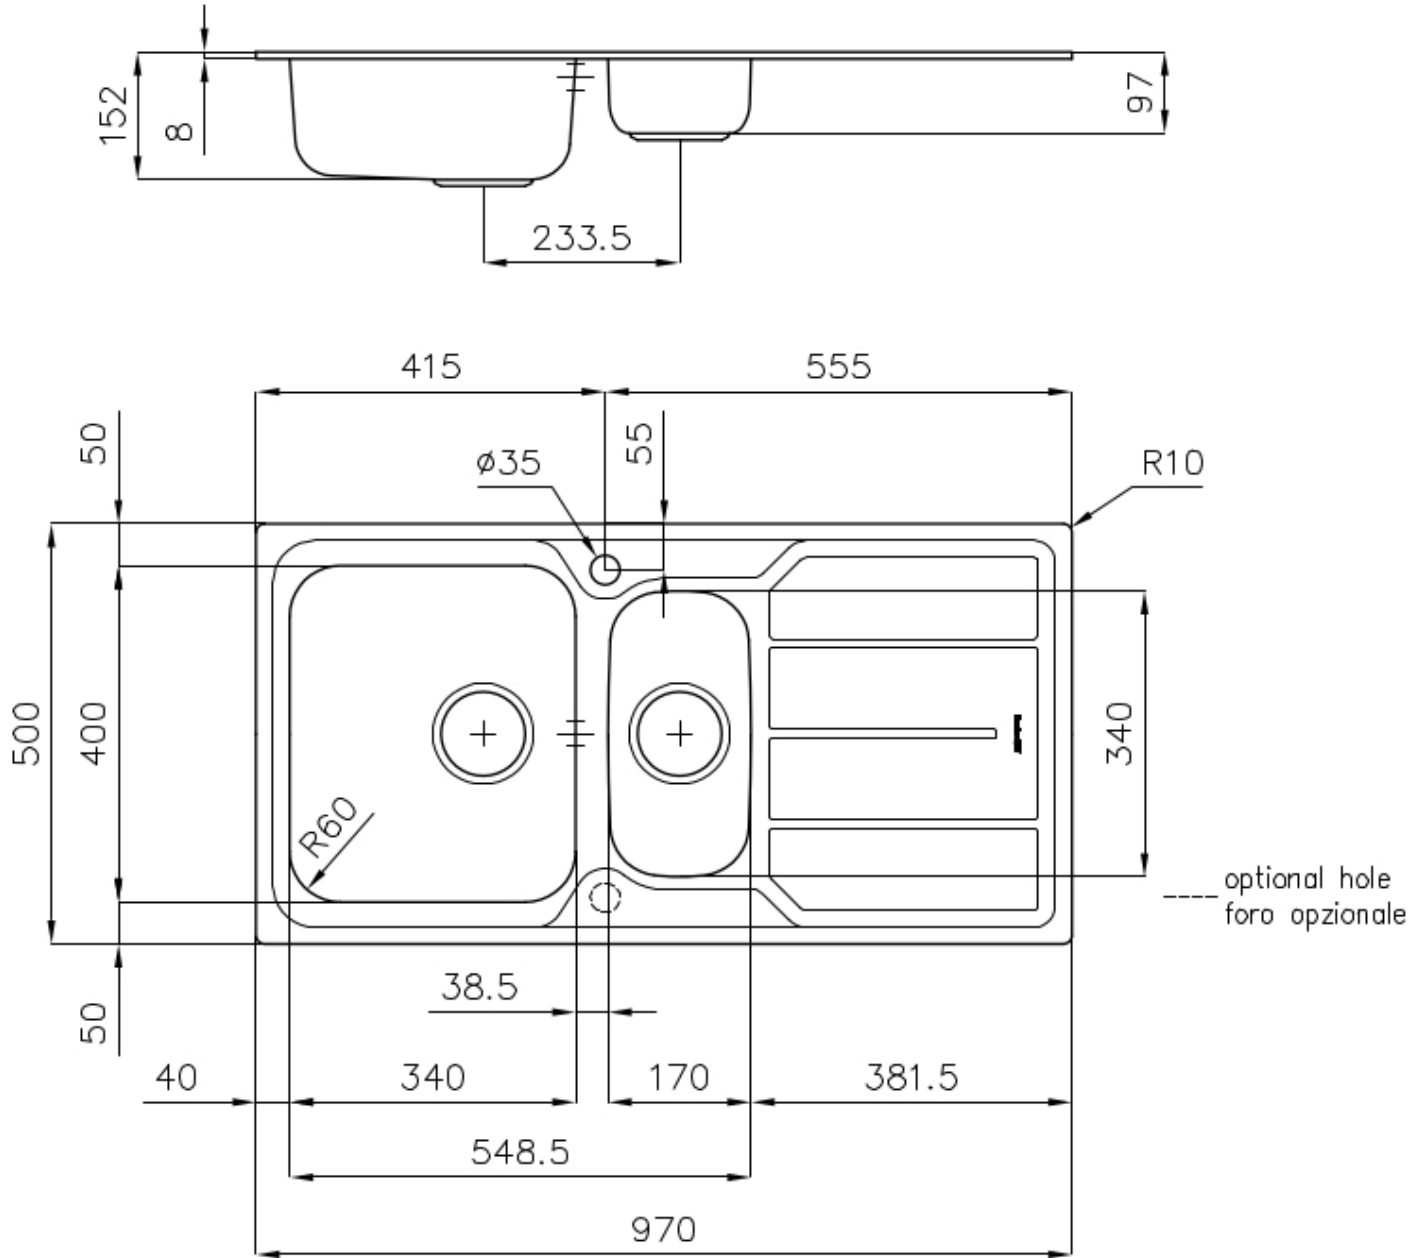

### DETTAGLI

Bordo Installazione

Standard (Bordo 8 mm)

Finitura

Spazzolato Foster

Materiale

Acciaio inox AISI 304

Texture	Microfoster
Base	60-80 cm
Dimensioni	970x500 mm
Dotazioni standard	Ganci di fissaggio, guarnizione, piletta, troppo-pieno e sifone, Imballo in scatola
Fori Mixer	1 foro di serie - 2° foro su richiesta
Foro incasso	950x480 mm
Gocciolatoio	Si
Larghezza	97 cm
Misura vasca	340x400 + 170x340mm
Numero vasche	2 vasche
Piletta	Piletta 3,5"

## DATI TECNICI